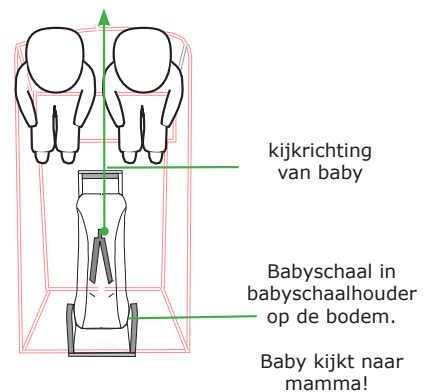

8 Kan ik de babyschaal overal plaatsn?