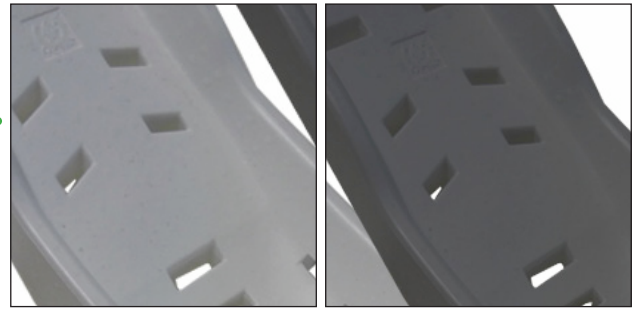

4 Van welk materiaal is de schaal?

AIRPOP SCHAAL

Onze babyschaal bestaat uit EPS (Polystyreen). Milieuvriendelijk geproduceerd en tot 7x recyclebaar nadat u er klaar mee bent. Airpop is de handelsnaam. Verkrijgbaar in wit en grijs.

www.airpop.com