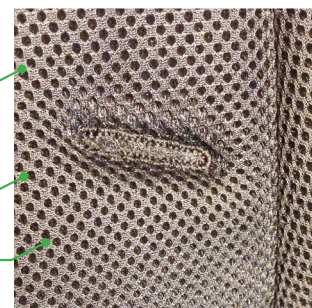

Voor ieder merk hebben wij de juiste bevestigingsset.

3 Van welk materiaal is de cover?

Polyester. erg zacht voor uw baby en tegelijkertijd onverwoestbaar.

Deze cover voorkomt zweetende kinderrugjes in warmere dagen dankzij de transpiratievocht opname van uw kindje.

Waar geen gaten zitten is de cover druppelwerend.

Deze zwarte hoes is van polyester. Voorzien van hele kleine gaatjes. Die zijn nodig zodat uw kindje transpiratievocht kwijt kan. Het materiaal wordt ook wel " Mesh" genoemd en wordt in oa autostoelen gebruikt.

Foam onderlaag bij rug-en zitvlak en aan de zijkanten. Lekker zacht voor uw kindje

4 Van welk materiaal is de schaal?

AIRPOP SCHAAL

Onze babyschaal bestaat uit EPS (Polystyreen). Milieuvriendelijk geproduceerd en tot 7x recyclebaar nadat u er klaar mee bent. Airpop is de handelsnaam. Verkrijgbaar in wit en grijs.