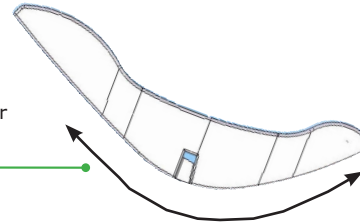

Foam onderlaag bij rug-en zitvlak en aan de zijkanten. Lekker zacht voor uw kindje

4 Van welk materiaal is de schaal?

AIRPOP SCHAAL

Onze babyschaal bestaat uit EPS (Polystyreen). Milieuvriendelijk geproduceerd en tot 7x recyclebaar nadat u er klaar mee bent. Airpop is de handelsnaam. Verkrijgbaar in wit en grijs.

Onze producten worden na gebruik gerecycled tot o.a. verpakkingsmateriaal.

Lichtgewicht

Lig positie voor baby. Zonder hoeken en daardoor beter voor uw baby

5 Is deze babyschaal voor u de juiste keuze?

Laat ons u helpen de juiste keuze te maken!