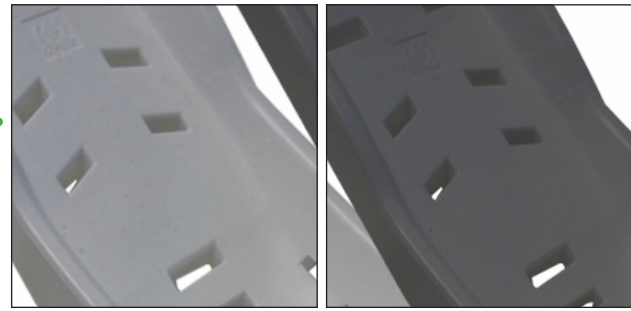

Cover prevents wet baby's back because of perspiration moisture absorbsion.

Cover is droppellent where no holes.

CLOSE UP PICTURE

Deze zwarte hoes is van polyester. Voorzien van hele kleine gaatjes. Die zijn nodig zodat uw kindje transpiratievocht kwijt kan. Het materiaal wordt ook wel " Mesh" genoemd en wordt in oa autostoelen gebruikt.

Fully foamed at back, bottom and sides.

4

What material is the shell made from?

AIRPOP SHELL
Made from EPS (Polystyreen). Environment friendly. Available in white and grey. Verkrijgbaar in wit en grijs.

www.airpop.com